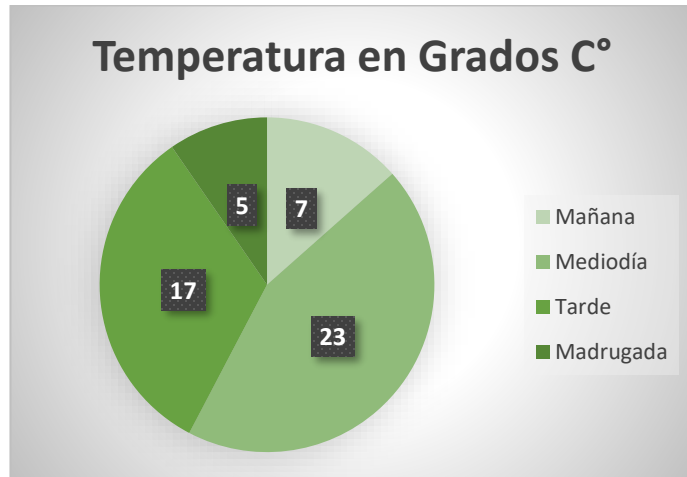

Gráfica 1.

Temperatura en Grados C°.

Nota: Elaboración propia.

[No. de Gráfica, Título y Fuente de consulta o elaboración, Times New Roman No. 10.]

En el *contenido del Artículo* toda *GRAFICA* debe ser editable que permitan **modificar tipo de letra, tamaño de letra y gráfica y colores** a efectos de edición, **NO SE PERMITIRÁ** colocar una imagen de una gráfica que reemplace a la misma gráfica.

Las gráficas deben aparecer en el mismo que en el artículo como en este archivo.

Nota1: La gráfica debe mantener el mismo tipo de letra y tamaño indicado en el template, Times New Roman.

Nota2: Si la gráfica fue exportada desde un software especial y en este no se permita ni la modificación del tipo de letra o que la tabla solo se pueda exportar como imagen, solo en este caso especial la gráfica se agrega tal cual y se hace mención en el título de la gráfica.